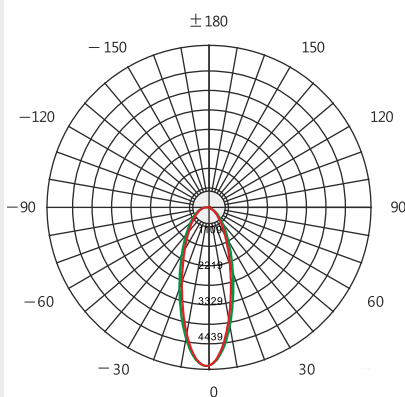

3000K
4000K
5000K

LED Drivers - PHILIPS GTI MWM TCI TRIDONIC LED Chips - BRIDGELUX CREE SHARP SAMSUNG PHILIPS CITIZEN

In a continuing effort to offer the best product possible, we reserve the right to change, without notice, specifications or materials that in our opinion will not alter the function of the product. Specification sheets found at www.romaluce.it are the most recent versions and supercede all other printed or electronic versions.