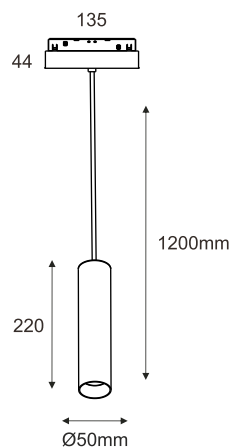

Obiettivo

L'intera serie MAGNETE nasce da un'idea di base: la libertà di posizionare le luci come si desidera in pista e di spostarle in qualsiasi momento. Questa idea è diventata realtà grazie al magnete nella parte superiore di tutti i prodotti di questa serie. Il nostro nuovo sistema è davvero innovativo e l'installazione è qualcosa che puoi gestire da solo per quanto è facile. RIGOLANA MAGNETE è un proiettore, sistema combinabile per binario. L'incasso risultante nella traccia stessa, è una soluzione discreta ed elegante anche tra un lineare e l'altro.

Description

- Housing** - Die cast aluminium with option of black & white finish.
- Diffuser** - Tempered glass or PMMA Transparent polycarbonate
- Reflector** - Anodized aluminium reflector
- LED** - reducing energy consumption with L80/B10/F10 50,000 hrs lifetime.
- Standards** - manufactured in accordance with EN 60598-1 and 60598-2-1

CODE	WATTAGE	LUMEN	SIZE mm
9104112	12W	1500lm	Ø50 X 220H

Mounting Accessories

LED	
PWM / 2.4Gwifi Controller	ECO
55°C	Glowing Wire Test - 850°
-25°C	
IP 40	UGR <19
ECO	SDCM 2.0/3.0
CIDET	COMPLIANCE LM-79 TM-21 LM-80
EAC	
PASEL ACCREDITATION	COB
CRI >90	
SELV	series wiring
RoHS	
CE	COMPLIANCE
U	
A++	DC 48V