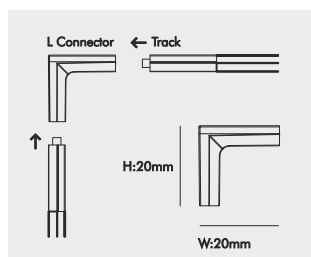

Obiettivo

L'installazione extra semplice possibile grazie alla connessione di tipo C che caratterizza tutti gli accessori e persino l'alimentatore led rende questo sistema facile da posizionare e personalizzare in totale sicurezza anche per gli utenti meno esperti. L'installazione è praticabile senza l'impiego di attrezzi speciali e può essere realizzata su soffitti e pareti sia in calcestruzzo che in cemento. Questa opzione elegante assicura un tocco architettonico moderno a qualunque ambiente grazie al design extra sottile del profilo. Le luminarie vengono installate sui profili tramite un potente magnete, cosicché la possibilità di un rinnovo od un cambio di posizionamento siano facilissimi e pertanto a portata di utente in qualunque momento. Un ventaglio di scelta per quanto riguarda le luminarie compatibili, tra le quali si annovera in ampia scelta di design, effetti di luce e funzionalità.

Description

Housing - This new surface mounted magnetic track in ultra slim design which is up to 5mm thickness. Adopting with high quality aluminium to enhance intensity. It is figured with Type-C plug and play system.

Color - Black & White

Surface Mounted	CODE	SIZE mm
	3122-003	300 X 32.6 X 5 H
	3122-006	600 X 32.6 X 5 H
	3122-012	1200 X 32.6 X 5 H

H:5mm

W:32.6mm

300 / 600 / 1200mm

3122-RL

3122-FP

3122-MP

Linear Connection

TYPE - C	ECO	different length
55°C	PWM / 2.4Gwifi Controller	
-25°C		
PASEL ACCREDITATION	IP 20	EMERGENCY LIGHT
SELV	F	series wiring
RoHS		
CE COMPLIANCE	CIDET	ERC
A++	DC 48V	

In a continuing effort to offer the best product possible, we reserve the right to change, without notice, specifications or materials that in our opinion will not alter the function of the product. Specification sheets found at www.romaluce.it are the most recent versions and supercede all other printed or electronic versions.