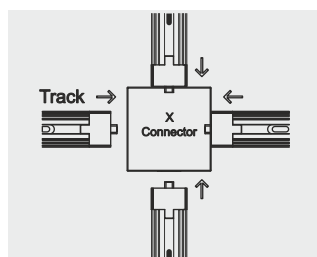

Obiettivo

L'installazione extra semplice possibile grazie alla connessione di tipo C che caratterizza tutti gli accessori e persino l'alimentatore led rende questo sistema facile da posizionare e personalizzare in totale sicurezza anche per gli utenti meno esperti. L'installazione è praticabile senza l'impiego di attrezzi speciali e può essere realizzata su soffitti e pareti sia in calcestruzzo che in cemento. Questa opzione elegante assicura un tocco architettonico moderno a qualunque ambiente grazie al design extra sottile del profilo. Le luminarie vengono installate sui profili tramite un potente magnete, cosicché la possibilità di un rinnovo od un cambio di posizionamento siano facilissimi e pertanto a portata di utente in qualunque momento. Un ventaglio di scelta per quanto riguarda le luminarie compatibili, tra le quali si annovera in ampia scelta di design, effetti di luce e funzionalità.

Description

Housing - This new surface mounted magnetic track in ultra slim design which is up to 5mm thickness. Adopting with high quality aluminium to enhance intensity. It is figured with Type-C plug and play system.

Color - Black & White

Surface Mounted	CODE	SIZE mm
	3122-003	300 X 32.6 X 5 H
	3122-006	600 X 32.6 X 5 H
	3122-012	1200 X 32.6 X 5 H

H:5mm

W:32.6mm

300 / 600 / 1200mm

3122-RL

3122-FP

3122-MP

Linear Connection

TYPE - C	ECO	different length
55°C	PWM / 2.4Gwifi Controller	
-25°C		
PASEL ACCREDITATION	IP 20	EMERGENCY LIGHT
SELV	F	series wiring
RoHS		
CE COMPLIANCE	CIDET	ERC
A++	DC 48V	

In a continuing effort to offer the best product possible, we reserve the right to change, without notice, specifications or materials that in our opinion will not alter the function of the product. Specification sheets found at www.romaluce.it are the most recent versions and supercede all other printed or electronic versions.