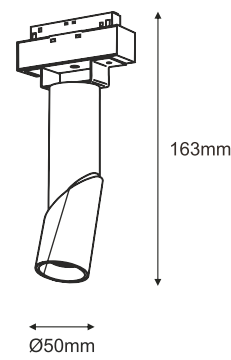

Obiettivo

L'intera serie SALSA MAGNETE SLIM nasce da un'idea di base: la libertà di posizionare le luci come si desidera in pista e di spostarle in qualsiasi momento. Questa idea è diventata realtà grazie al magnete nella parte superiore di tutti i prodotti di questa serie. Il nostro nuovo sistema è davvero innovativo e l'installazione è qualcosa che puoi gestire da solo per quanto è facile. SALSA MAGNETE è un proiettore, sistema combinabile per binario. L'incasso risultante nella traccia stessa, è una soluzione discreta ed elegante anche tra un lineare e l'altro.

Description

- Housing** - Die cast aluminium with option of black & white finish.
- Diffuser** - Tempered clear glass or PMMA polycarbonate
- Reflector** - Anodized aluminium reflector
- LED** - reducing energy consumption with L80/B10/F10 50,000 hrs lifetime.
- Standards** - manufactured in accordance with EN 60598-1 and 60598-2-1

CODE	WATTAGE	LUMEN	SIZE mm
9104009	9W	990lm	Ø50 X 163 H

Mounting Accessories

LED	
PWM / 2.4Gwifi Controller	ECO
55°C	Glowing Wire Test - 850°
-25°C	
IP 44	Adjustable
UGR <19	SDCM 2.0/3.0
COMPLIANCE	
LM-78 TM-21	LM-80
PASEL ACCREDITATION	COB
CRI >90	
SELV	
RoHS	
CE	COMPLIANCE
U	
A++	DC 48V