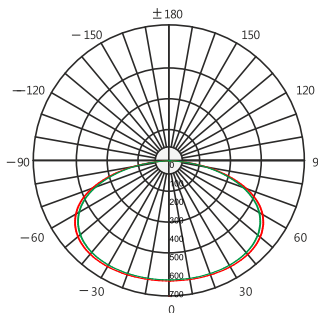

Obiettivo

Design estremamente elegante e pratico in taglia unica mantenendo la magrezza. L'applicazione principale che questo prodotto può contenere in molti ritagli in modo da poter applicare per sostituire la maggior parte dei tradizionali prodotti da incasso convenzionali. Il downlight è dotato di driver estraibile incorporato di alta qualità. L'attenzione all'ultimo dettaglio è qui, in questo articolo, che si distingue bene da tutti gli altri grazie alla sua peculiarità e al suo fascino. I risparmi energetici, i bassi consumi, il breve rimborso, il ragionevole prezzo finale tutto incluso qui. Un prodotto taglia unica con emissione di lumen multi nuova funzione di Trio CCT quando si seleziona la temperatura di colore desiderata mediante la regolazione dei pin.

CODE	WATTAGE	LUMEN	SIZE [D x H]	
	10W	1100lm		
5081010	13W	1430lm	Ø235 X 16 H	Ø65 ~ Ø205
	16W	1760lm		

ADJUSTABLE CUTOUT	TRIO WATT	
PHASE DIMMING	DALI	1-10 DIMMING
55°C	Glowing Wire Test - 850°	
-25°C	IP 44	UGR <19
		SDCM 2.0/3.0
PASEL ACCREDITATION	SMD	COMPLIANCE LM-78 TM-21
	SELV	CRI >90
		series wiring
A++	85~265V	50/60Hz