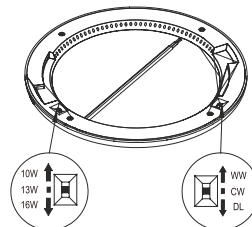

Objective

Extremely elegant & practical design in one size keeping the thinness. The main application that this product can fit in many cutout so you can apply to replace the majority of traditional conventional recessed products. Down light is equipped by high quality and built-in extractable driver. The attention to the last detail is here, in this item, which is well distinguishing from all the others thanks to its peculiarity and its charm. The energy savings, the low consumption, the short payback, the reasonable final price all included here. One product one size with multi lumen output and new function of Trio CCT when you select color temperature you want by pin adjustment.

Obiettivo

Design estremamente elegante e pratico in taglia unica mantenendo la magrezza. L'applicazione principale che questo prodotto può contenere in molti ritagli in modo da poter applicare per sostituire la maggior parte dei tradizionali prodotti da incasso convenzionali. Il downlight è dotato di driver estraibile incorporato di alta qualità. L'attenzione all'ultimo dettaglio è qui, in questo articolo, che si distingue bene da tutti gli altri grazie alla sua peculiarità e al suo fascino. I risparmi energetici, i bassi consumi, il breve rimborso, il ragionevole prezzo finale tutto incluso qui. Un prodotto taglia unica con emissione di lumen multi nuova funzione di Trio CCT quando si seleziona la temperatura di colore desiderata mediante la regolazione dei pin.

CODE	WATTAGE	LUMEN	SIZE [D x H]	
	10W	1100lm		
5081010	13W	1430lm	Ø235 X 16 H	Ø65 ~ Ø205
	16W	1760lm		

ADJUSTABLE CUTOUT	TRIO WATT	
PHASE DIMMING	DALI	1-10 DIMMING
55°C	Glowing Wire Test - 850°	
-25°C	IP 44	UGR <19
		SDCM 2.0/3.0
PASEL ACCREDITATION	SMD	COMPLIANCE LM-78 TM-21
	SELV	CRI >90
		series wiring
A++	85~265V	50/60Hz