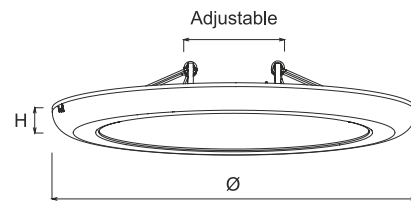

Objective

Extremely elegant & practical design in one size keeping the thinness. The main application that this product can fit in many cutout so you can apply to replace the majority of traditional conventional recessed products. Down light is equipped by high quality and built-in extractable driver. The attention to the last detail is here, in this item, which is well distinguishing from all the others thanks to its peculiarity and its charm. The energy savings, the low consumption, the short payback, the reasonable final price all included here. One product one size with multi lumen output and new function of Trio CCT when you select color temperature you want by pin adjustment.

Obiettivo

Design estremamente elegante e pratico in taglia unica mantenendo la magrezza. L'applicazione principale che questo prodotto può contenere in molti ritagli in modo da poter applicare per sostituire la maggior parte dei tradizionali prodotti da incasso convenzionali. Il downlight è dotato di driver estraibile incorporato di alta qualità. L'attenzione all'ultimo dettaglio è qui, in questo articolo, che si distingue bene da tutti gli altri grazie alla sua peculiarità e al suo fascino. I risparmi energetici, i bassi consumi, il breve rimborso, il ragionevole prezzo finale tutto incluso qui. Un prodotto taglia unica con emissione di lumen multi nuova funzione di Trio CCT quando si seleziona la temperatura di colore desiderata mediante la regolazione dei pin.

CODE	WATTAGE	LUMEN	SIZE [D x H]	
	10W	1100lm		
5081010	13W	1430lm	Ø235 X 16 H	Ø65 ~ Ø205
	16W	1760lm		

ADJUSTABLE CUTOUT	TRIO WATT	
PHASE DIMMING	DALI	1-10 DIMMING
55°C	Glowing Wire Test - 850°	
-25°C	IP 44	UGR <19
		SDCM 2.0/3.0
PASEL ACCREDITATION	SMD	COMPLIANCE LM-78 TM-21
	SELV	CRI >90
		series wiring
A++	85~265V	50/60Hz