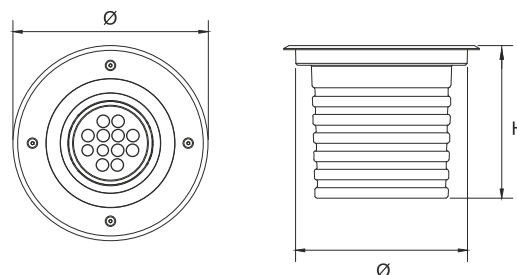

**Obiettivo**

BOLLA offre ampie opzioni per l'individuazione dei prodotti di serie e il supporto nello sviluppo di sofisticati apparecchi speciali. Al fine di abbinare Tesis round in modo ancora più efficiente alle esigenze del progetto, sono disponibili ulteriori personalizzazioni su richiesta, oltre a quella standard Directional In-Ground, distribuzione di luce spot: spot stretto, spot, flood o ovale flood Distribuzione chiara della luce in wide flood, Acciaio inossidabile con rivestimento in acciaio inossidabile 316.309 con elevata resistenza alla corrosione Corpo in alluminio pressofuso, vetro di sicurezza: 15 mm, trasparente. Alto CRI, IK10 per garantire la migliore durata e un'alta durata.

**Description**

**Housing** - Made of high corrosion die cast aluminum with high corrosion stainless steel 316 trim cover. Sealed with silicon gasket rubber.

**Diffuser** - Tempered Glass diffuser specially for LED with PMMA optical lens.

CODE	WATTAGE	LUMEN	SIZE mm	Ø
1100703	3.5W	365lm	Ø110 X 96 H	Ø96
1100707	7W	735lm	Ø130 X 115 H	Ø118
1100712	12W	1260lm	Ø130 X 115 H	Ø118
1100716	16W	1680lm	Ø150 X 118 H	Ø140
1100722	22W	2310lm	Ø210 X 120 H	Ø185
1100730	30W	3150lm	Ø260 X 146 H	Ø235
1100740	40W	4200lm	Ø260 X 195 H	Ø235
1100756	56W	5880lm	Ø330 X 198 H	Ø300
1100772	72W	7560lm	Ø330 X 260 H	Ø300