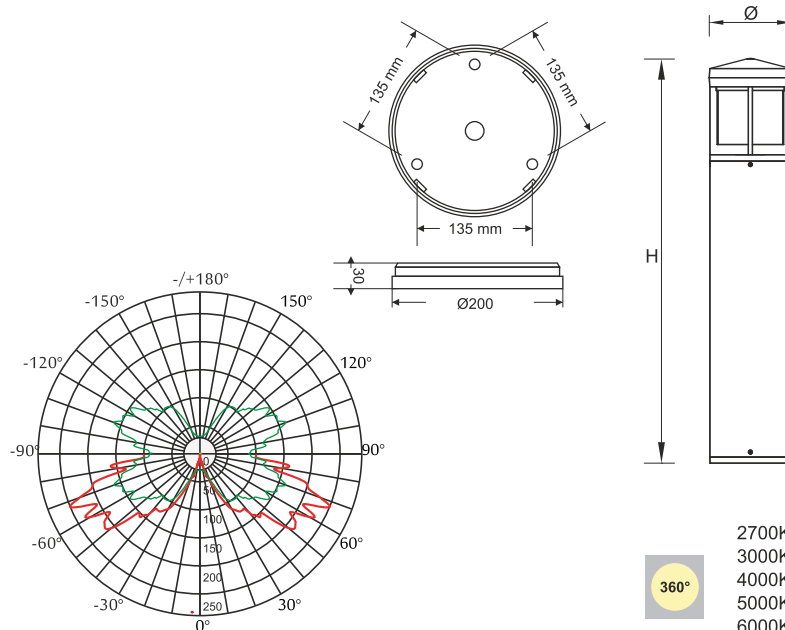

Obiettivo

La serie, disponibile in diverse altezze con l'opzione sia del diffusore trasparente che opaco per decidere l'effetto luminoso più gradito, è caratterizzata dal design classico e dal sistema LED ad alta efficienza. La sorgente luminosa, che è una lampadina LED E27, offre prestazioni eccellenti di luminosità, purezza e uniformità della luce emessa. Molte applicazioni, specialmente in giardini privati, parchi pubblici e piccole piazze vivibili.

Description

Housing - High purity die casting aluminium powder coated with choice of RAL colors

Diffuser - Opal or clear polycarbonate diffuser.

Reflector -Anodized aluminum reflector

Standards - manufactured in accordance with tested as per PTPS IEC 62722

CODE	WATTAGE	LUMEN	SIZE mm
1331308	8W	800lm	Ø200 X 350 H
1331312	12W	1200lm	Ø200 X 350 H
1331314	14W	1400lm	Ø200 X 350 H
1331508	8W	800lm	Ø200 X 1000 H
1331512	12W	1200lm	Ø200 X 1000 H
1331514	14W	1400lm	Ø200 X 1000 H

PHASE DIMMING		DALI		1-10 DIMMING		LED	
65°C		-20°C		Glowing Wire Test - 850°			
IP 54		IK 08		UGR <22		SDCM 2.0/3.0	
EAC		COMPLIANCE		LM-78 TM-21 LM-80			
PASEL ACCREDITATION		E27		CRI >90		ECO	
ROHS		SELV		F		ECO	
CE		COMPLIANCE		U		U	
A++		220~265V 50/60Hz					

- 2700K
- 3000K
- 4000K
- 5000K
- 6000K
- 6500K

LED Drivers - PHILIPS GTCI TRIDONIC LED Chips - BRIDGELUX CREE SHARP SAMSUNG PHILIPS CITIZEN

In a continuing effort to offer the best product possible, we reserve the right to change, without notice, specifications or materials that in our opinion will not alter the function of the product. Specification sheets found at www.romaluce.it are the most recent versions and supercede all other printed or electronic versions.