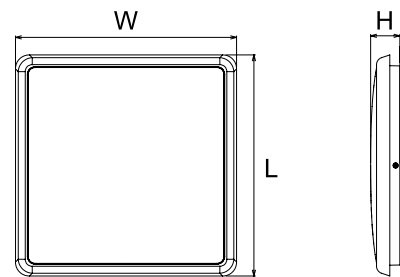

Obiettivo

Sonia adotta un sistema di LED SMD ad alta efficienza, per garantire elevati risultati in lumen, ed un diffusore in policarbonato, per tenere l'effetto abbagliamento al minimo. La luminaria è dotata di un driver LED ad alte prestazioni con la funzione Triac dimmerabile, un ampio angolo di emissione di luce a 120° e la stuttura IP 65 a prova di condizioni meteorologiche avverse. Il design minimal e gli angoli addolciti nell'opzione di forma squadrata danno vita a un articolo di bell'aspetto. Impieghi: adatta per applicazioni commerciali e residenziali come uffici, supermercati, negozi, alberghi, ristoranti, case.

CODE	WATTAGE	LUMEN	SIZE mm
5591412	12W	1320lm	250X250X40H
5591418	18W	1980lm	300X300X40H
5591425	25W	2750lm	350X350X40H
5591430	30W	3300lm	400X400X40H

PHASE DIMMING		ECO		LED
65°C		Glowing Wire		
-20°C		Test - 850°		
IP 65	IK 09	UGR <19	SDCM 2.0/3.0	
CIDET	EAC	COMPLIANCE LM-79 TM-21 LM-80		
PASEL ACCREDITATION	SMD	CRI >90		
RoHS	SELV	F	series wiring	
CE	COMPLIANCE	U		
A++		85-265V 50/60Hz		