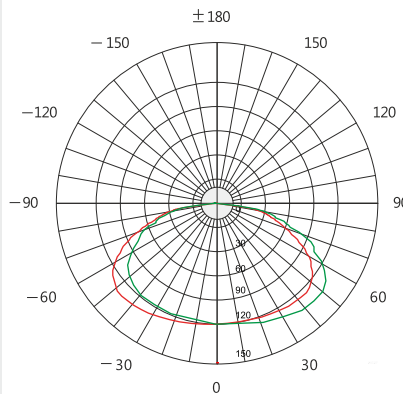

Obiettivo

Sonia adotta un sistema di LED SMD ad alta efficienza, per garantire elevati risultati in lumen, ed un diffusore in policarbonato, per tenere l'effetto abbagliamento al minimo. La luminaria è dotata di un driver LED ad alte prestazioni con la funzione Triac dimmerabile, un ampio angolo di emissione di luce a 120° e la stuttura IP 65 a prova di condizioni meteorologiche avverse. Il design minimal e gli angoli addolciti nell'opzione di forma squadrata danno vita a un articolo di bell'aspetto. Impieghi: adatta per applicazioni commerciali e residenziali come uffici, supermercati, negozi, alberghi, ristoranti, case.

CODE	WATTAGE	LUMEN	SIZE mm
5591412	12W	1320lm	250X250X40H
5591418	18W	1980lm	300X300X40H
5591425	25W	2750lm	350X350X40H
5591430	30W	3300lm	400X400X40H

PHASE DIMMING		ECO		LED
65°C		Glowing Wire		
-20°C		Test - 850°		
IP 65	IK 09	UGR <19	SDCM 2.0/3.0	
CIDET	EAC	COMPLIANCE LM-79 TM-21 LM-80		
PASEL ACCREDITATION	SMD	CRI >90		
RoHS	SELV	F	series wiring	
CE	COMPLIANCE	U		
A++		85-265V 50/60Hz		