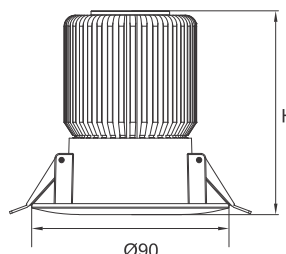

PHASE DIMMING	DALI	1-10 DIMMING
	Glowing Wire Test - 850°	
IP 65	UGR <19	SDCM 2.0/3.0
	COMPLIANCE LM-79 TM-21 (lm-80)	
PASEL ACCREDITATION	COB	CRI >90
	SELV	series wiring
CE		
A++	85-265V 50/60Hz