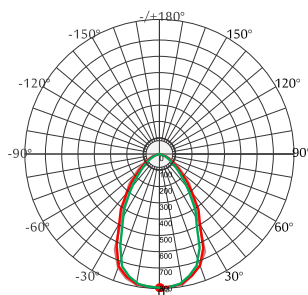

PHASE DIMMING	DALI	1-10 DIMMING
	Glowing Wire Test - 850°	
IP 65	UGR <19	SDCM 2.0/3.0
	COMPLIANCE LM-79 TM-21 (lm-80)	
PASEL ACCREDITATION	COB	CRI >90
	SELV	series wiring
CE		
A++	85-265V 50/60Hz