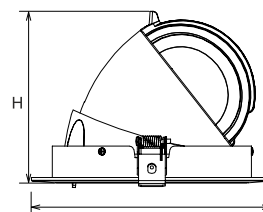

PHASE DIMMING	DALI	1-10 DIMMING	
55°C	Glowing Wire Test - 850°		
-25°C	Adjustable		
IP 44	UGR <19	SDCM 2.0/3.0	
		COMPLIANCE LM-79 TM-21 (lm-80)	
PASEL ACCREDITATION	COB	CRI >90	
	SELV		series wiring
A++	85~265V 50/60Hz