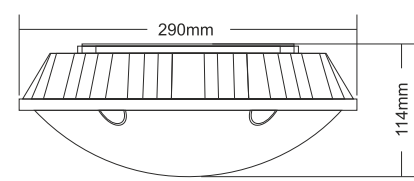

LED	ENERGY STAR	ECO
PHASE DIMMING	DALI	1-10 DIMMING
55°C	Glowing Wire Test - 850°	
-25°C	IP 65	IK 10
UGR <19	SDCM 2.0/3.0	
CIDET	COMPLIANCE LM-79 TM-21 (TM-80)	
PASEL ACCREDITATION	SMD	CRI >90
SELV	F	series wiring
CE	COMPLIANCE	U
A++	85-265V 50/60Hz