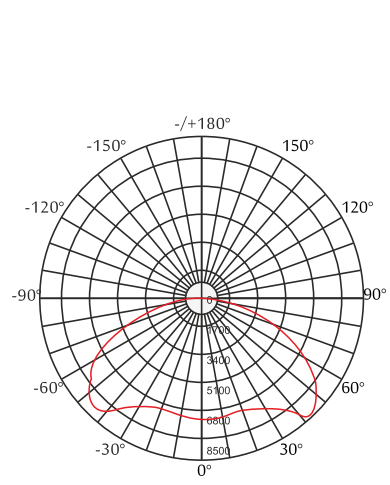

Obiettivo

Fantastico corpo ultra resistente in un testato IP 65 il che significa che si sta parlando di una luminaria a sospensione, per lo più a scopo decorativo, con tutte le caratteristiche per poter essere fissata all'esterno, in balcone, per esempio. IP 65 significa che l'articolo è altamente resistente alle avverse onditioni meteorologiche e spiccatamente umide. Desing molto semplice, resistenza eccellente.

CODE	WATTAGE	LUMEN	SIZE mm
1701325	25W	3250lm	Ø290 X 114H
1701340	40W	5200lm	Ø290 X 114H
1701360	60W	7800lm	Ø290 X 114H
1701365	65W	8450lm	Ø290 X 114H

LED	ENERGY STAR	ECO
PHASE DIMMING	DALI	1-10 DIMMING
55°C	Glowing Wire Test - 850°	
-25°C	IP 65	IK 10
UGR <19	SDCM 2.0/3.0	
CIDET	COMPLIANCE LM-79 TM-21 (TM-80)	
PASEL ACCREDITATION	SMD	CRI >90
SELV	F	series wiring
CE	COMPLIANCE	U
A++	85-265V 50/60Hz	