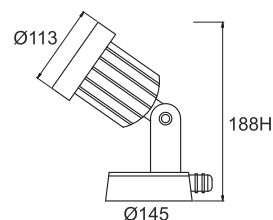

**Objective**

Single emission projectors for outdoor application. The super warm to cool LED light source with a narrow , medium , wide spot light distribution is composed of 1 power led LEDs with CCT of 2700 up to 5000 K and a CRI 90; the source luminous flux is 700 lm, with a 100 lm/W nominal luminous efficacy. the device body is made of die cast aluminum and features a steel finish or powder coated with RAL selection , processed by means of brushing; the diffuser is made of extra glass - tempered with a silk-screening treatment. The ingress protection degree is IP67. MANY power options.

**Obiettivo**

Proiettori a singola emissione per applicazione esterna. La sorgente luminosa a LED da super calda a fredda con una distribuzione della luce spot stretta, media e ampia è composta da 1 LED a led di potenza con CCT da 2700 a 5000 K e un CRI 90; il flusso luminoso sorgente è di 700 lm, con un'efficienza luminosa nominale di 100 lm / W. Il corpo del dispositivo è realizzato in acciaio aluminimi una finitura in acciaio o polvere rivestita con selezione RAL, lavorata mediante spazzolatura; il diffusore è in vetro extra temperato con trattamento serigrafico. Il grado di protezione dell'ingresso è IP67. MOLTE opzioni di alimentazione.

**Standards** - manufactured in accordance with tested as per PTPS IEC 62722.

**Accessories** - Honeycomb.

CODE	WATTAGE	LUMEN	SIZE mm
2150807	7W	700lm	Ø113 / Ø145 X 188H

LED	ENERGY STAR	ECO
PHASE DIMMING	DALI	1-10 DIMMING
65°C	Glowing Wire Test - 850°	
-20°C		
IP 66	IK 07	UGR <21
		SDCM 2.0/3.0
CIDET	EAC	COMPLIANCE LM-79 TM-21
		LM-80
PASEL ACCREDITATION	COB	CRI >90
		series wiring
ROHS	SELV	F
		series wiring
CE	COMPLIANCE	U
A++		DC 24V