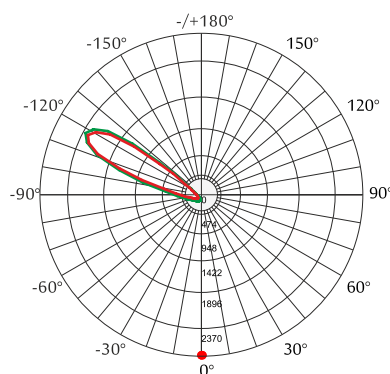

**Objective**

Single emission projectors for outdoor application. The super warm to cool LED light source with a narrow , medium , wide spot light distribution is composed of 1 power led LEDs with CCT of 2700 up to 5000 K and a CRI 90; the source luminous flux is 700 lm, with a 100 lm/W nominal luminous efficacy. the device body is made of die cast aluminum and features a steel finish or powder coated with RAL selection , processed by means of brushing; the diffuser is made of extra glass - tempered with a silk-screening treatment. The ingress protection degree is IP67. MANY power options.

**Obiettivo**

Proiettori a singola emissione per applicazione esterna. La sorgente luminosa a LED da super calda a fredda con una distribuzione della luce spot stretta, media e ampia è composta da 1 LED a led di potenza con CCT da 2700 a 5000 K e un CRI 90; il flusso luminoso sorgente è di 700 lm, con un'efficienza luminosa nominale di 100 lm / W. Il corpo del dispositivo è realizzato in acciaio aluminimi una finitura in acciaio o polvere rivestita con selezione RAL, lavorata mediante spazzolatura; il diffusore è in vetro extra temperato con trattamento serigrafico. Il grado di protezione dell'ingresso è IP67. MOLTE opzioni di alimentazione.

**Standards** - manufactured in accordance with tested as per PTPS IEC 62722.

**Accessories** - Honeycomb.

CODE	WATTAGE	LUMEN	SIZE mm
2150807	7W	700lm	Ø113 / Ø145 X 188H

LED	ENERGY STAR	ECO
PHASE DIMMING	DALI	1-10 DIMMING
65°C	Glowing Wire Test - 850°	
-20°C		
IP 66	IK 07	UGR <21
		SDCM 2.0/3.0
CIDET	EAC	COMPLIANCE LM-79 TM-21
		LM-80
PASEL ACCREDITATION	COB	CRI >90
		series wiring
ROHS	SELV	F
		series wiring
CE	COMPLIANCE	U
A++		DC 24V