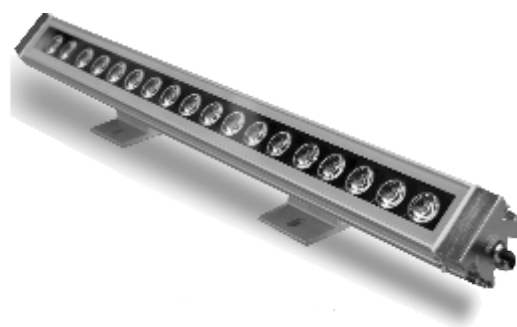

Objective

This product is a linear lighting fixture optimized for wall-washing applications, making every facade rich in details and technology. The very considerable energy saving with an easy installation and very low required maintenance in the whole long working lifespan are what make this item a more than intelligent choice. Low-profile aluminium housing and flexible mounting options allow discrete placement within a wide range of compact architectural details. The device offers superior illumination quality, thanks to the advanced technology of high efficiency LED light source.

Obiettivo

Questo prodotto è un apparecchio di illuminazione lineare ottimizzato per applicazioni wall-washing, rendendo ogni facciata ricca di dettaglio e tecnologia. Il considerevole risparmio energetico con una facile installazione e una manutenzione richiesta molto bassa nell'intera durata della vita operativa sono ciò che rende questo articolo una scelta più che intelligente. L'alloggiamento in alluminio a basso profilo e le opzioni di montaggio flessibili consentono il posizionamento discreto in un'ampia gamma di dettagli architettonici compatti. Il dispositivo offre una qualità di illuminazione superiore, grazie alla tecnologia avanzata della sorgente luminosa a LED ad alta efficienza.

Description

Housing - Extruded aluminium casting profile powder coated with choice of RAL colors.

Diffuser - Tempered clear glass with optical glass lense.

LED - reducing energy consumption with L80/B10/F10 50,000 hrs lifetime.

Standards - manufactured in accordance with tested as per PTPS IEC 62722.

Accessories - Mounting brackets, waterproof glands.

CODE	WATTAGE	LUMEN	SIZE mm
2146408	8W	1040lm	350 X 65 X 103H
2146412	12W	1560lm	590 X 65 X 103H
2146418	18W	2340lm	920 X 65 X 103H
2146424	24W	3120lm	1000 X 65 X 103H
2146436	36W	4680lm	1200 X 65 X 103H
2146442	42W	5460lm	1200 X 65 X 103H