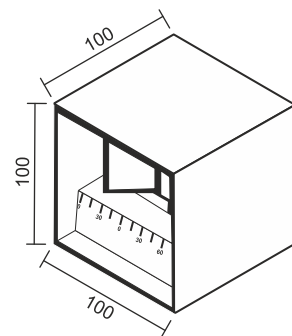

Objective

Whether for a new building or renovation of an existing space, customers want lighting solutions that provide quality of light and substantial energy and maintenance savings. The Linea wall mounted LED product can be used to replace traditional wall-mounted luminaires incorporating compact fluorescent lamps. The process of selecting, installing and maintaining is so easy: it's a simple switch. The special function of KIRAV that you can decide the Beam angle by adjusting reflector manually.

Obiettivo

Che si tratti di un nuovo edificio o del rinnovo di uno spazio esistente, i clienti desiderano soluzioni di illuminazione in grado di fornire qualità della luce e riduzione significativa dei costi energetici e di manutenzione. Il nuovo prodotto a LED Linea montato a parete può essere utilizzato per sostituire gli apparecchi con montaggio a parete che incorporano lampade fluorescenti compatte. Il processo di selezione, installazione e manutenzione è davvero facile: è un semplice cambiamento. La funzione speciale di KIRAV è che puoi decidere l'angolo del fascio regolando manualmente il riflettore.

CODE	WATTAGE	LUMEN	SIZE mm
1610007	7.2W	864lm	100 X 100 X 100 H

LED	ENERGY STAR	ECO
55°C	Glowing Wire Test - 850°	
-25°C		
IP 54	IK 06	UGR <21
		SDCM 2.0/3.0
CIDET	EAC	COMPLIANCE
		LM-78 TM-21
PASEL ACCREDITATION	SMD	CRI >90
ROHS	SELV	F series wiring
CE	COMPLIANCE	U
A++	185-265V	50/60Hz