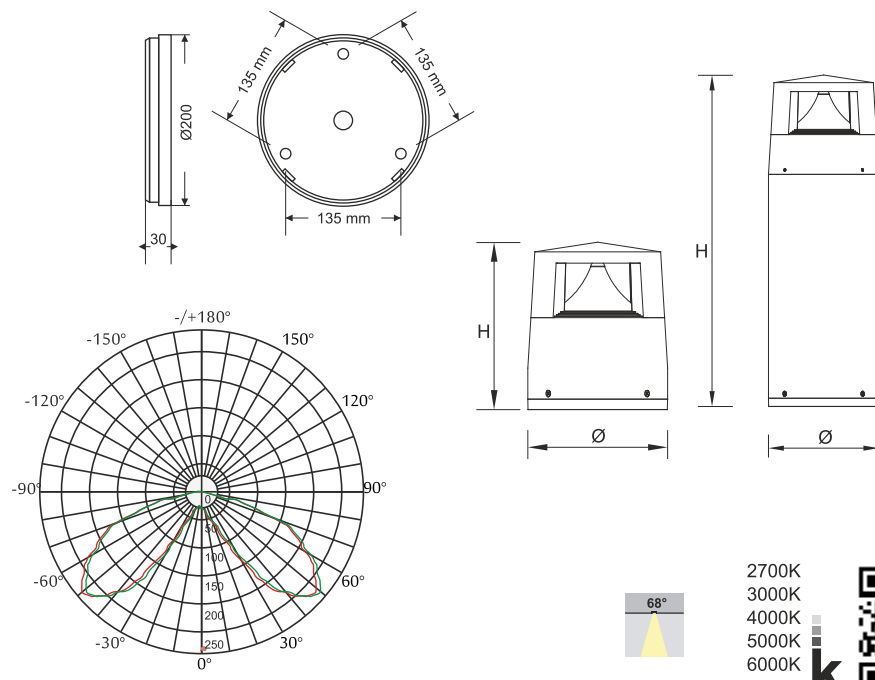

**Obiettivo**

Dissuasore schermato con rotazione della distribuzione della luce simmetrica. La luce è dotata di riflettore anodizzato e diretta sulle superfici da illuminare in modo simmetrico in senso rotazionale. Grazie alla sua costruzione robusta, questo apparecchio è particolarmente adatto per aree in cui è richiesta una notevole robustezza. Apparecchio per l'illuminazione ad ampia area di percorsi pedonali, aree di ingresso o passi carrai in aree private e pubbliche, anche la costruzione del prodotto può dare l'applicazione di barriere stradali con effetto luci come vantaggio in modo da poter sostanzialmente risparmiare investimenti di barriere e utilizzarlo.

CODE	WATTAGE	LUMEN	SIZE mm
1331612	12W	1200lm	Ø200 X 250 H
1331618	18W	1800lm	Ø200 X 600 H

LED	ENERGY STAR	ECO
PHASE DIMMING	DALI	1-10 DIMMING
65°C	Glowing Wire Test - 850°	
-20°C	IP 65	IK 08
UGR <22	SDCM 2.0/3.0	COMPLIANCE LM-79 TM-21 (lm-80)
CIDET	EAC	
PASEL ACCREDITATION	SMD	CRI >90
ROHS	SELV	series wiring
CE	COMPLIANCE	U
<b>A++</b>	220~265V 50/60Hz	