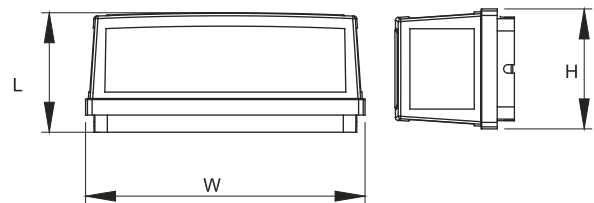

**Obiettivo**

Che si tratti di un nuovo edificio o del rinnovo di uno spazio esistente, i clienti desiderano soluzioni di illuminazione in grado di fornire qualità della luce e riduzione significativa dei costi energetici e di manutenzione. Il nuovo prodotto a LED Linea montato a parete può essere utilizzato per sostituire gli apparecchi con montaggio a parete che incorporano lampade fluorescenti compatte. Il processo di selezione, installazione e manutenzione è davvero facile: è un semplice cambiamento.

CODE	WATTAGE	LUMEN	SIZE mm
1611606	6W	720lm	260 X 112 X 112H
1611612	12W	1440lm	385 X 117 X 130H

LED	ENERGY STAR	ECO	
55°C	Glowing Wire		
-25°C	Test - 850°		
IP 65	IK 06	UGR <19	SDCM 2.0/3.0
CIDET	EAC	COMPLIANCE	LM-79 TM-21
PASEL ACCREDITATION	SMD	CRI >90	
RoHS	SELV	F	series wiring
CE	COMPLIANCE		U
A++	185-265V	50/60Hz	