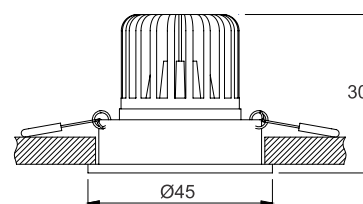

Obiettivo

Spott è una gamma di spot da incasso entry-level progettata per sostituire i luminari alogeni. Il suo prezzo interessante e l'elevato rapporto lumen per watt rendono la decisione di passare al LED semplice. Il design compatto degli apparecchi di illuminazione, con driver integrato, è adatto per un'ampia varietà di applicazioni. Le dimensioni del foro di fissaggio soddisfano il vecchio standard alogeno di 68 mm, che rende possibile il retrofit. Grazie ai connettori a vite, l'installazione è facile e sicura.

Standards - manufactured in accordance with tested as per PTPS IEC 62722

CODE	WATTAGE	LUMEN	SIZE mm	
6090803	3W	360lm	Ø45 X 30H	Ø38mm 
6090805	5W	600lm	Ø45 X 61H	Ø38mm 
6090807	7W	840lm	Ø45 X 61H	Ø38mm