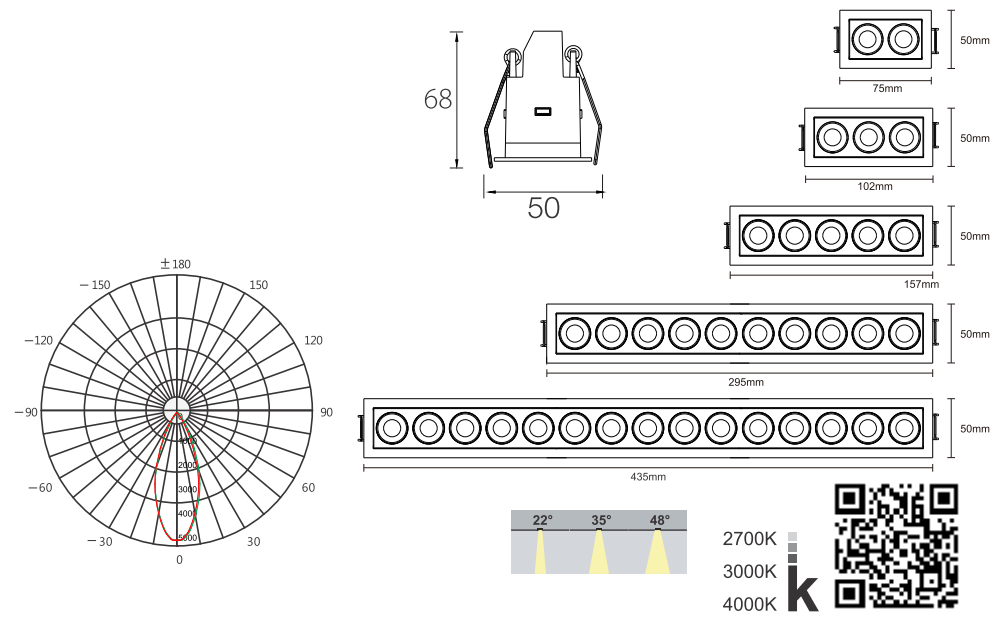

Obiettivo

La caratteristica dei led minimalisti aggiunge un tocco di eleganza ad un prodotto dal corpo lineare e sottile che si amalgama alla perfezione con molteplici stili differenti, rendendo così l'articolo compatibile ad ogni concept di design. Le prestazioni illuminotecniche elevate vengono combinate ad un'angolazione acuta dell'effetto di luce e uno speciale sistema ottico integrato che assicura alto comfort visivo, rendendo questo articolo un'eccellenza di categoria. L'alta qualità nella finitura in bianco o nero satinato contribuisce invece a perfezionare l'aspetto raffinato. Questa versione è stata inventata con grado di protezione e impatto IP 65 in modo da adattarsi alle applicazioni interne ed esterne.

Description

Housing - Die cast aluminium powder coated with choice of RAL colors

Diffuser - Tempered clear glass.

Reflector - Anodized reflector with optical lens option.

LED - reducing energy consumption with L80/B10/F10 50,000 hrs lifetime.

Standards - manufactured in accordance with tested as per PTPS IEC 62722

CODE	WATTAGE	LUMEN	SIZE mm	
6099504	4W	440lm	75 X 50 X 68 H	62 X 37
6099507	7W	770lm	102 X 50 X 68 H	90 X 37
6099511	11W	1210lm	157 X 50 X 68 H	144 X 37
6099520	20W	2200lm	295 X 50 X 68 H	282 X 37
6099530	30W	3300lm	435 X 50 X 68 H	421 X 37

55°C	Glowing Wire Test - 850°		
-25°C			
		COMPLIANCE LM-79 TM-21 (TM-80)	
			series wiring
A++	85~265V 50/60Hz		

LED Drivers - PHILIPS LED Chips - BRIDGELUX PHILIPS

In a continuing effort to offer the best product possible, we reserve the right to change, without notice, specifications or materials that in our opinion will not alter the function of the product. Specification sheets found at www.romaluce.it are the most recent versions and supercede all other printed or electronic versions.