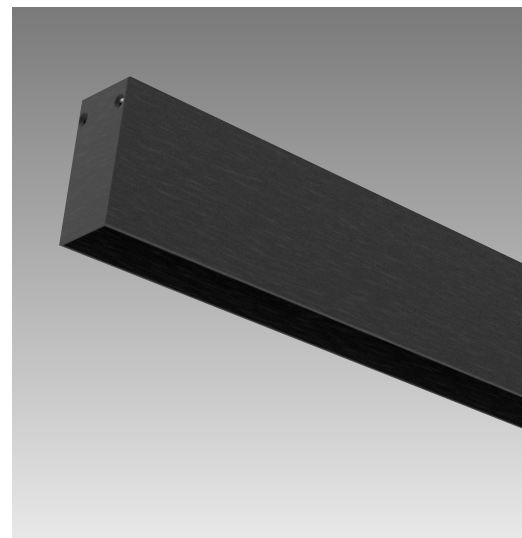

Objective

This graphically refined profile effortlessly integrates with architecture, enhancing the uniqueness of the room. The dimensions of the Magnet Profile facilitates installation, and thanks to the easy-to-use inside cover, cabling in between modules can be hidden. The fixtures, in combination with led lines or led dots, further upgrades the architectural character of this profile.

Obiettivo

Questo profilo graficamente raffinato si integra facilmente con l'architettura, migliorando l'unicità della stanza. Le dimensioni del profilo magnetico facilitano l'installazione e, grazie alla copertura interna di facile utilizzo, i cavi tra i moduli possono essere nascosti. Gli apparecchi, in combinazione con linee a led o punti a led, migliorano ulteriormente il carattere architettonico di questo profilo.

Description

Housing - Extruded aluminum profile with built in cooper wires rails on the profile with selection of white & black powder coating finishes. Which gives the freedom of mounting fixtures to be install and relocated for efficient lighting distributions.

Surface Mounted	CODE	SIZE mm
	3144S-01	1000 X 24.6 X 53 H
	3144S-02	2000 X 24.6 X 53 H
	3144S-03	3000 X 24.6 X 53 H

Pendent	CODE	SIZE mm
	3144P-01	1000 X 24.6 X 53 H
	3144P-02	2000 X 24.6 X 53 H
	3144P-03	3000 X 24.6 X 53 H