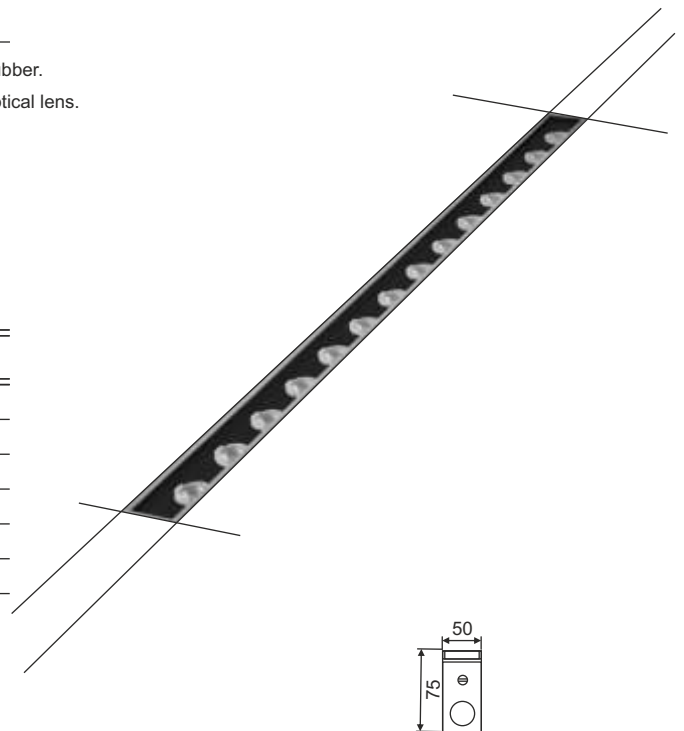

Obiettivo

Siciliana Apparecchio da incasso con cornice a filo aggressivo ideale per apparecchi da incasso a soffitto Floor destinati all'uso con sorgenti luminose monocromatiche e LED e RGBW, versione 24v o 220-240v (50-60 Hz) comparabili con DMX512, DALI, corpo comprendente, corpo in alluminio pressofuso e filo testate di chiusura in zama pressofusa complete di guarnizioni in silicone Vernice acrilica liquida che garantisce un'elevata resistenza agli agenti atmosferici e ai raggi UV. Vano ottico chiuso nella parte superiore da uno schermo in vetro trasparente di spessore 8mm può essere con filtro antiabbagliante a nido d'ape. Ottica di distribuzione della luce spot Pascolo a parete Come spot, medium, flood.

Description

Housing - Made of high corrosion extruded aluminum, sealed with silicon gasket rubber.

Diffuser - Clear or frosted tempered Glass diffuser specially for LED with PMMA optical lens.

LED - reducing energy consumption with L80/B10/F10 50,000 hrs lifetime.

Standards - manufactured in accordance with EN 60598-1 and 60598-2-1

Accessories - Recessed aluminium box, 1m wire length, honeycomb.

CODE	WATTAGE	LUMEN	SIZE mm	Ø
1114003	3W	345lm	200 X 50 X 75H	200 X 50 X 88
1114006	6W	690lm	300 X 50 X 75H	300 X 50 X 88
1114006-CM	6W	690lm	500 X 50 X 75H	500 X 50 X 88
1114012	12W	1380lm	500 X 50 X 75H	500 X 50 X 88
1114024	24W	2760lm	1000 X 50 X 75H	1000 X 50 X 88
1114036	36W	4140lm	1000 X 50 X 75H	1000 X 50 X 88