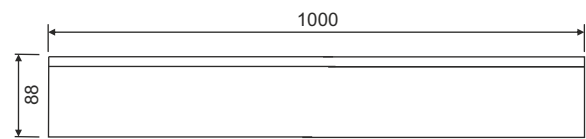

Obiettivo

Siciliana Apparecchio da incasso con cornice a filo aggressivo ideale per apparecchi da incasso a soffitto Floor destinati all'uso con sorgenti luminose monocromatiche e LED e RGBW, versione 24v o 220-240v (50-60 Hz) comparabili con DMX512, DALI, corpo comprendente, corpo in alluminio pressofuso e filo testate di chiusura in zama pressofusa complete di guarnizioni in silicone Vernice acrilica liquida che garantisce un'elevata resistenza agli agenti atmosferici e ai raggi UV. Vano ottico chiuso nella parte superiore da uno schermo in vetro trasparente di spessore 8mm può essere con filtro antiabbagliante a nido d'ape. Ottica di distribuzione della luce spot Pascolo a parete Come spot, medium, flood.

Standards - manufactured in accordance with EN 60598-1 and 60598-2-1

Accessories - Recessed aluminium box, 1m wire length, honeycomb.

CODE	WATTAGE	LUMEN	SIZE mm	Ø
1114003	3W	345lm	200 X 50 X 75H	200 X 50 X 88
1114006	6W	690lm	300 X 50 X 75H	300 X 50 X 88
1114006-CM	6W	690lm	500 X 50 X 75H	500 X 50 X 88
1114012	12W	1380lm	500 X 50 X 75H	500 X 50 X 88
1114024	24W	2760lm	1000 X 50 X 75H	1000 X 50 X 88
1114036	36W	4140lm	1000 X 50 X 75H	1000 X 50 X 88