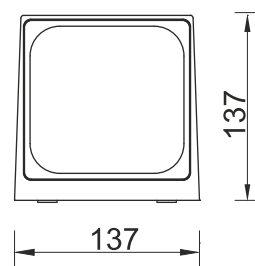

Obiettivo

La lampade da esterno sono componenti essenziali per l'illuminazione degli spazi esterni ed il loro design. Molto utili per illuminare la periferia della casa o un terrazzino, le lampade da parete hanno varie specifiche. Prima di tutto, una lampada da esterno deve assolutamente avere un indice di protezione (IP) che le permetta di essere posizionata all'aperto, e quindi esposta alla pioggia ed alle intemperie, senza riportare alcun danno e senza creare alcun pericolo per le persone. Più alto è l'indice di protezione, più la lampada è resistente all'acqua e, più in generale, all'umidità. Con il nostro articolo Ycar, offriamo un valore di IP 66 testato.

CODE	WATTAGE	LUMEN	SIZE mm
1611212	12W	1440lm	137 X 137 X 137 H

LED	ENERGY STAR	ECO	PHASE DIMMING
55°C	Glowing Wire	Test - 850°	
-25°C	IP 65	IK 08	UGR <21
			SDCM 2.0/3.0
CIDET	EAC	COMPLIANCE LM-79 TM-21 LM-80	
PASEL ACCREDITATION	COB	CRI >90	
RoHS	SELV	F	series wiring
CE	COMPLIANCE	U	
A++	185-265V 50/60Hz		