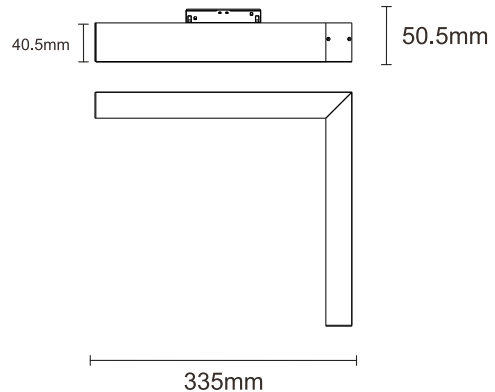

Obiettivo

L'intera serie ANGOLO MAGNETE giunge da un'idea di base: la libertà di posizionare le luci come si vuole nella guida e spostarle, riposizionarle ogni qualvolta sia desiderato. Quest'idea è divenuta realtà grazie al magnete posizionato in cima a tutti i prodotti della serie. Il nostro nuovo sistema è veramente innovativo e la sua installazione è qualcosa che si può gestire da sé per quanto è facile. ANGOLO MAGNETE è un lineare, combinabile sistema per guide/binari. Risultando incassato nel guida stessa, è una discreta ed elegante soluzione anche tra un proiettore ed un altro.

CODE	WATTAGE	LUMEN	SIZE mm
9105524	24W	2520lm	335 X 34 X 50.5 H

Mounting Accessories

	PWM / 2.4Gwifi Controller	
55°C	Glowing Wire Test - 850°	
-25°C		
IP 44	UGR <19	SDCM 2.0/3.0
	COMPLIANCE LM-79 TM-21 (lm-80)	
	SMD	CRI >90
PASEL ACCREDITATION	SELV	series wiring
CE		
	DC 48V	