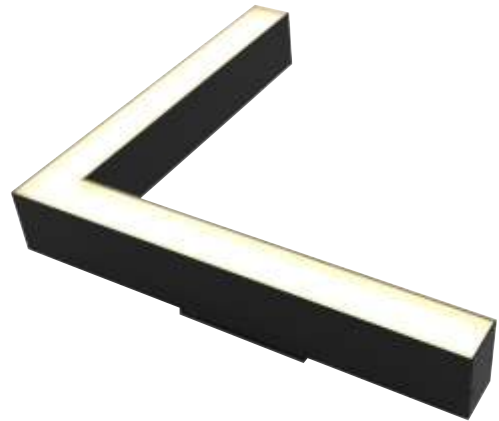

Obiettivo

L'intera serie ANGOLO MAGNETE giunge da un'idea di base: la libertà di posizionare le luci come si vuole nella guida e spostarle, riposizionarle ogni qualvolta sia desiderato. Quest'idea è divenuta realtà grazie al magnete posizionato in cima a tutti i prodotti della serie. Il nostro nuovo sistema è veramente innovativo e la sua installazione è qualcosa che si può gestire da sé per quanto è facile. ANGOLO MAGNETE è un lineare, combinabile sistema per guide/binari. Risultando incassato nel guida stessa, è una discreta ed elegante soluzione anche tra un proiettore ed un altro.

Description

- **Housing** - Die cast aluminium with option of black & white finish.
- **Diffuser** - Ultra U.V opal PMMA polycarbonate.
- **Reflector** - Laminated back aluminium reflector
- **LED** - reducing energy consumption with L80/B10/F10 50,000 hrs lifetime.
- **Standards** - manufactured in accordance with EN 60598-1 and 60598-2-1

CODE	WATTAGE	LUMEN	SIZE mm
9105524	24W	2520lm	335 X 34 X 50.5 H