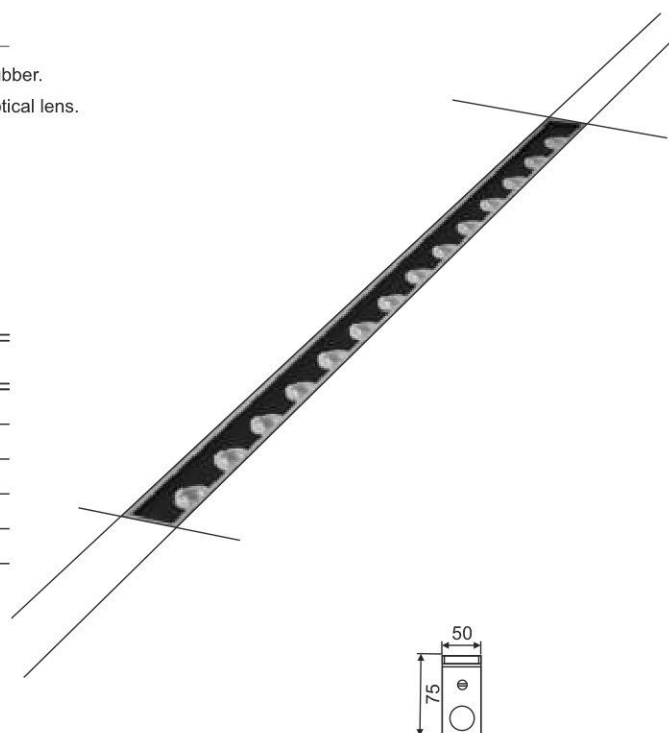

Obiettivo

Siciliana Apparecchio da incasso con cornice a filo aggressivo ideale per apparecchi da incasso a soffitto Floor destinati all'uso con sorgenti luminose monocromatiche e LED e RGBW, versione 24v o 220-240v (50-60 Hz) comparabili con DMX512, DALI, corpo comprendente, corpo in alluminio pressofuso e filo testate di chiusura in zama pressofusa complete di guarnizioni in silicone Vernice acrilica liquida che garantisce un'elevata resistenza agli agenti atmosferici e ai raggi UV. Vano ottico chiuso nella parte superiore da uno schermo in vetro trasparente di spessore 8mm può essere con filtro antiabbagliante a nido d'ape. Ottica di distribuzione della luce spot Pascolo a parete Come spot, medium, flood.

Standards - manufactured in accordance with EN 60598-1 and 60598-2-1

Accessories - Recessed aluminium box, 1m wire length, honeycomb.

CODE	WATTAGE	LUMEN	SIZE mm	Ø
1114003	3W	345lm	200 X 50 X 75H	200 X 50 X 88
1114006	6W	690lm	300 X 50 X 75H	300 X 50 X 88
1114012	12W	1380lm	500 X 50 X 75H	500 X 50 X 88
1114024	24W	2760lm	1000 X 50 X 75H	1000 X 50 X 88
1114036	36W	4140lm	1000 X 50 X 75H	1000 X 50 X 88