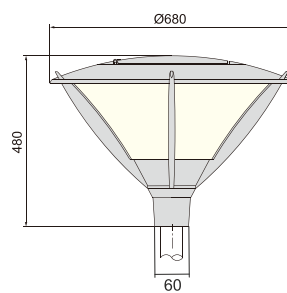

CODE	WATTAGE	LUMEN	SIZE mm
1333030	30W	3240lm	Ø680 X 480mm
1333050	50W	5400lm	Ø680 X 480mm
1333080	80W	8640lm	Ø680 X 480mm

LED			
PHASE DIMMING	DALI	1-10 DIMMING	ENERGY STAR
65°C		Glowing Wire Test - 850°	
-20°C			
IP 65	IK 08	UGR <22	SDCM 2.0/3.0
CIDET	EAC	COMPLIANCE LM-79 TM-21 LM-80	
PASEL ACCREDITATION	SMD	CRI >90	
ROHS	SELV	F	ECO
CE	COMPLIANCE	U	
A++		220~265V 50/60Hz