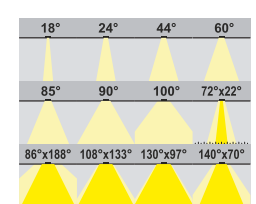

CODE	WATTAGE	LUMEN	SIZE mm
2151640	40W	5600lm	308 X 82 X 360mm
2151660	60W	8400lm	308 X 82 X 360mm
2151680	80W	11200lm	308 X 82 X 360mm
21516100	100W	14000lm	366 X 83 X 413mm
21516120	120W	16800lm	366 X 83 X 413mm
21516150	150W	21000lm	366 X 83 X 413mm
21516180	180W	25200lm	462 X 87 X 452mm
21516200	200W	28000lm	462 X 87 X 452mm
21516240	240W	33600lm	462 X 87 X 452mm

Anti Glare	ECO	LED	CRI >90
PHASE DIMMING	DALI	1-10 DIMMING	ENERGY STAR
65°C	Glowing Wire Test - 850°		
-20°C			
IP 66	IK 10	UGR <22	SDCM 3.0/4.0
CIDET	EAC	COMPLIANCE LM-79 TM-21	LM-80
PASEL ACCREDITATION	SMD	LM-82	
SELV	SLT-SP		
CE	COMPLIANCE	U	
A++	220~265V	50/60Hz