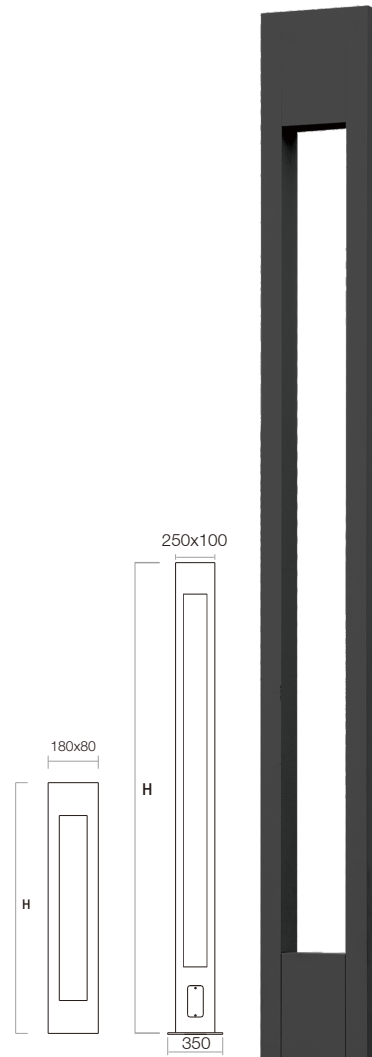

Objective

Shielded LED bollard with wide beam light distribution for a high degree of illuminance on the ground surface. A reflector directs the light directly onto the surface to be illuminated. Robust and striking luminaires that can divide up and structure outdoor spaces. They have an orienting, guiding and demarcating function. For the illumination of squares entrance or rectangular it's a perfect choice

Obiettivo

Dissuasore a LED schermato con distribuzione della luce a fascio largo per un elevato grado di illuminamento della superficie del terreno. Un riflettore dirige la luce direttamente sulla superficie da illuminare. Apparecchi di illuminazione robusti e sorprendenti che possono dividere e strutturare gli spazi esterni. Hanno una funzione di orientamento, guida e delimitazione. Per l'illuminazione di quadrati o ingressi rettangolari è una scelta perfetta

Description

Housing - High purity extruded aluminium powder coated with choice of RAL colors

Diffuser - Tempered glass with optical lens with anodized aluminium.

LED - reducing energy consumption with L80/B10/F10 50,000 hrs lifetime.

Standards - manufactured in accordance with tested as per PTSP IEC 62722

Notes - Size can be customized upon request, the item is distinctly suitable for tailored lighting and design solution

CODE	WATTAGE	LUMEN	SIZE mm
1342310	10W	1100lm	180 X 80 X 600H
1342315	15W	1650lm	180 X 80 X 900H
1342430	30W	3300lm	250 X 100 X 1500H
1342435	35W	3850lm	250 X 100 X 2000H
1342440	40W	4400lm	250 X 100 X 2500H
1342445	45W	4950lm	250 X 100 X 3000H
1342450	50W	5500lm	250 X 100 X 4000H